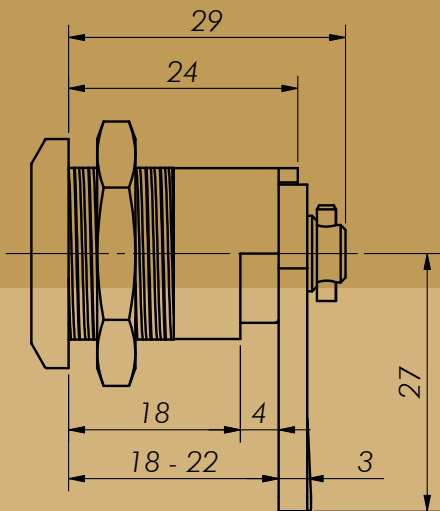

Nopea toimitusaika - heti hyllyssä!

Installation Gap

JFH2031

Salpa kiristävä, talttaura, H=18-22, L=27

Sulkuväli H=18-22mm

Materiaali:

kara ja kehys: kromattu sinkkipainevalu,
telki: sinkitty teräs

Muuta: Telki kääntyy 90 astetta.