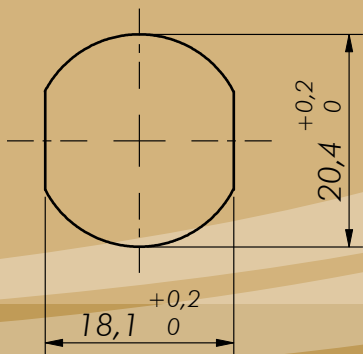

*Kiristävät
salvat*

JotFil

Kiristävät salvat

Salpojen sulkuväli pienenee karaa käännettäessä. (Maksimissaan 4 kierrosta.)

Sulkuvälin vaihtelualue on 18-22mm.

Pyydettyäessä myös asiakaskohtaisella teljellä. Saatavissa myös 8mm kolmiokaralla.

Nopea toimitusaika - heti hyllyssä!

Installation Gap

JFH2031

Salpa kiristävä, talttaura, H=18-22, L=27

Sulkuväli H=18-22mm

Materiaali:

kara ja kehys: kromattu sinkkipainevalu,
telki: sinkitty teräs

Muuta: Telki kääntyy 90 astetta.