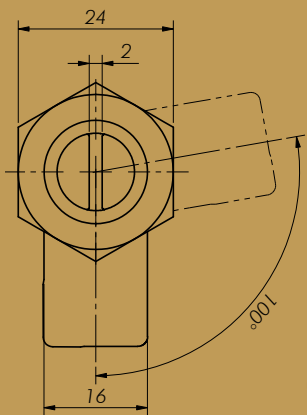

Nopea toimitusaika - heti hyllyssä!

Installation Gap

JFH2031

Salpa kiristävä, talttaura, H=18-22, L=27

Sulkuväli H=18-22mm

Materiaali:

kara ja kehys: kromattu sinkkipainevalu,
telki: sinkitty teräs

Muuta: Telki kääntyy 90 astetta.