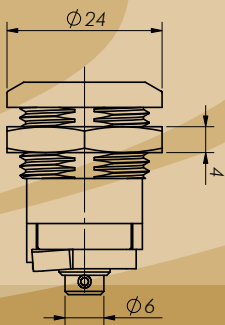

Nopea toimitusaika - heti hyllyssä!

Installation Gap

JFH2031

Salpa kiristävä, talttaura, H=18-22, L=27

Sulkuväli H=18-22mm

Materiaali:

kara ja kehys: kromattu sinkkipainevalu,
telki: sinkitty teräs

Muuta: Telki kääntyy 90 astetta.